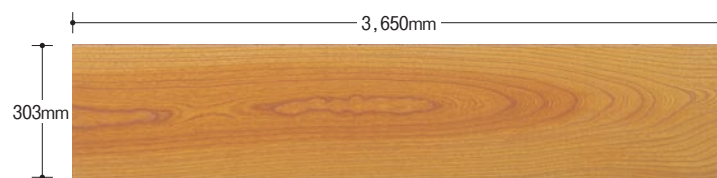

けやき(無塗装／合板台)

品番	寸法 mm	単板厚	設計価格	入数
F-AZ-57	3,650 × 152 × 15	0.6mm	95,500円	3.32m ² (6枚入り)

けやき

けやき(着色塗装／合板台)

品番	寸法 mm	単板厚	設計価格	入数
F-WEZ-3	3,650 × 303 × 12	0.6mm	61,800円	3.31m ² (3枚入り)

けやき(無塗装／合板台)

品番	寸法 mm	単板厚	設計価格	入数
F-AZ-17	3,650 × 303 × 15	0.6mm	103,500円	3.31m ² (3枚入り)