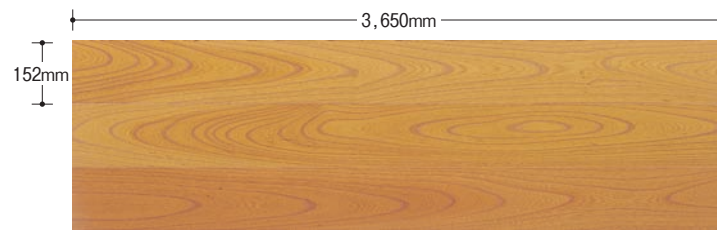

けやき

けやき(着色塗装／合板台)

品番	寸法 mm	単板厚	設計価格	入数
F-SEZ-3	3,650 × 152 × 12	0.6mm	59,300円	3.32m² (6枚入り)

けやき(無塗装／合板台)

品番	寸法 mm	単板厚	設計価格	入数
F-AZ-57	3,650 × 152 × 15	0.6mm	95,500円	3.32m² (6枚入り)