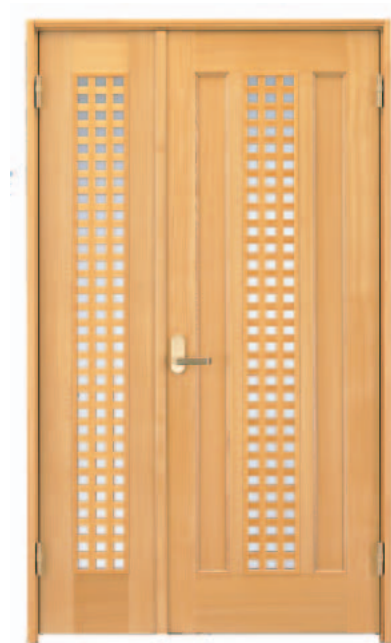

## せん／トイレ・ドア

SDW-03KM 枠見込み／113mm…**275,100円**  
 ●カスミ板ガラスつき ◇ /140mm…**278,300円**  
 (税込)

■枠…2,040mm×1,183mm×113mm  
 ■ドア…1,992mm×718mm×36mm  
 ◇ /140mm×24mm

- 寸法の詳細は235～236ページの納まり図をご覧ください。
- 既製寸法以外に特注寸法も承ります。
- 掲載商品のほか、デザインのバリエーションがありますのでご相談ください。
- カラー・サンプルは1色ですが注文塗装も承っております。
- 無塗装品もあります。