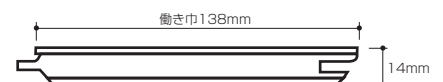

### オーク三層・塗装 (UVクリア塗装／三層／節有) (節・白太が入ります)

品番	寸法 (mm)	設計価格	入数
OA-413-1	1,818×138×14 一部乱尺	15,000	1,505m <sup>2</sup> (束)

※短尺の組み合わせは梱包により異なります。  
※長さ1,818mmが3枚以上入り、残りは1,212mm、909mm、606mmいずれかの組み合わせで入ります。  
※オイル塗装品の取り扱いもございます。

### オーク三層・無塗装 (三層／節有) (節・白太が入ります)

品番	寸法 (mm)	設計価格	入数
OAN-413-6	1,818×138×14 一部乱尺	15,000	1,505m <sup>2</sup> (束)

※短尺の組み合わせは梱包により異なります。  
※長さ1,818mmが3枚以上入り、残りは1,212mm、909mm、606mmいずれかの組み合わせで入ります。