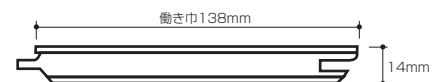

ブラックチェリー三層・塗装 (UVクリア塗装／三層) (かすり・若干の小節が入ります)

品番	寸法 (mm)	設計価格	入数
BC-413-6	1,818×138×14 一部乱尺	19,000	4枚／1,628m² (束)

※短尺の組み合わせは梱包により異なります。
※長さ1,818mmが3枚以上入り、残りは1,212mm、909mm、606mmいずれかの組み合わせで入ります。
※オイル塗装品の取り扱いもございます。