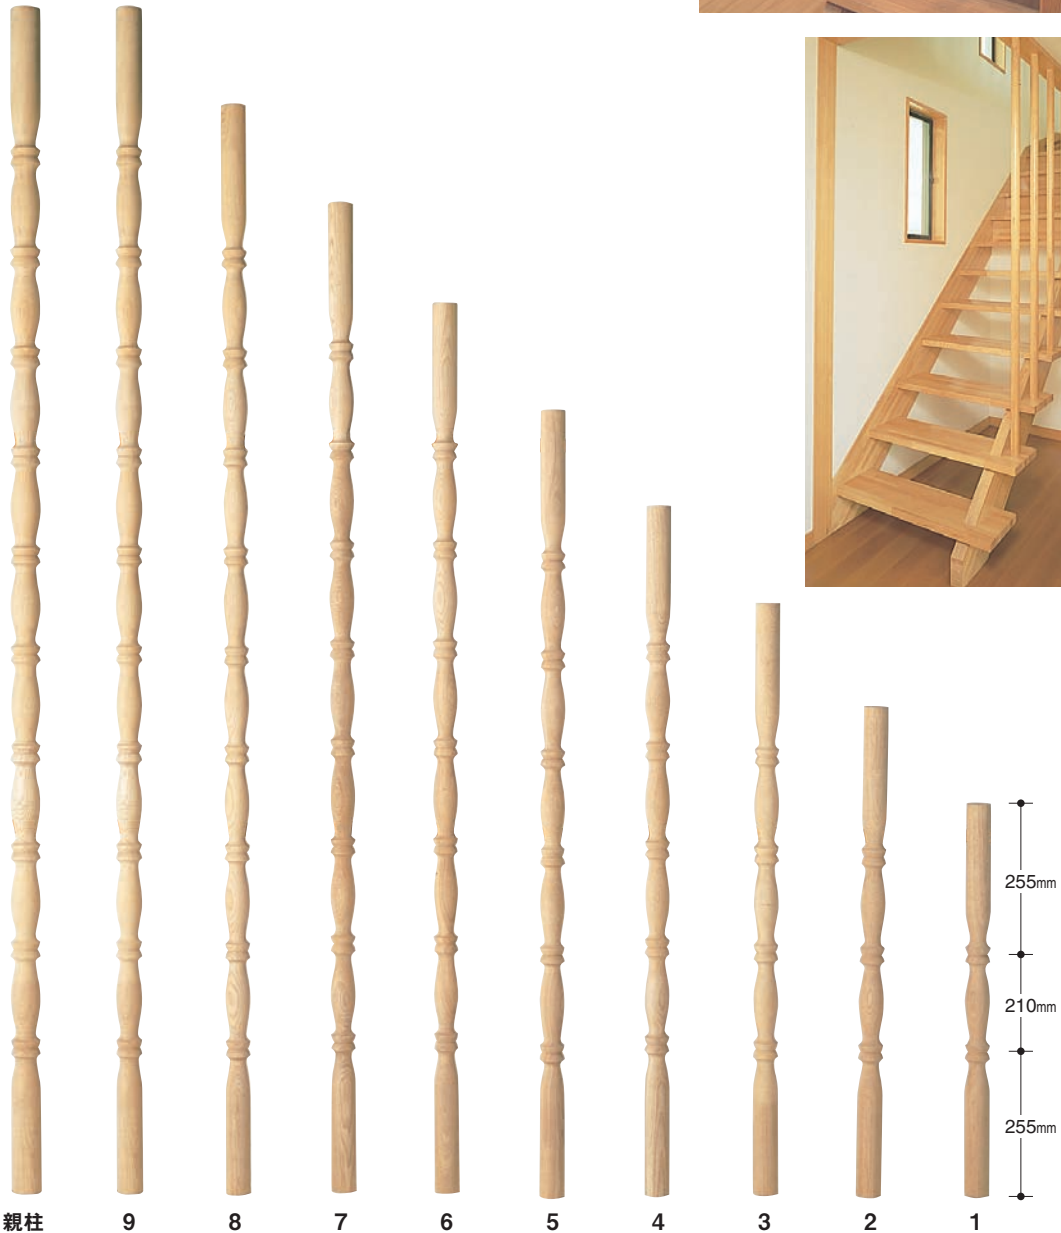

※写真はタモ無塗装です。