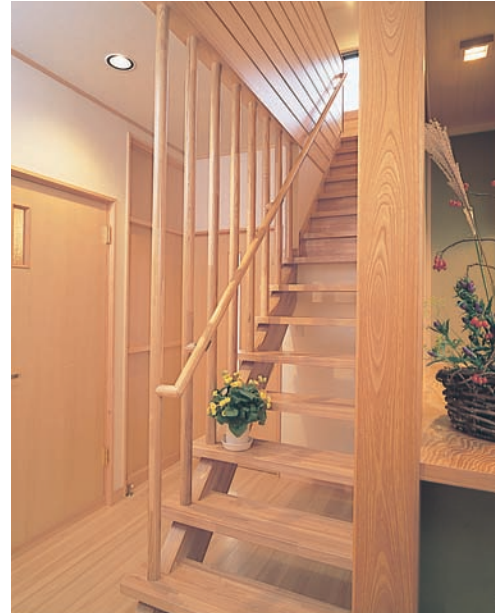

飾り棒の垂直ラインが、階段のデザインにアクセントをつけます。

階段セット・ポール

※取り付け工事及び、注文樹種・加工材も承ります。

飾り棒（無塗装） 受注生産

品番の□には樹種コードを入れて下さい。
ラワン無垢材[RW] タモ積層材(TM)

品番	長さ × 直径	設計価格	
		ラワン無垢材	タモ積層材
SP-1 -□	720 × 53φ	4,200円	5,000円
SP-2 -□	930 × 53φ	4,500円	6,700円
SP-3 -□	1,140 × 53φ	5,500円	8,400円
SP-4 -□	1,350 × 53φ	6,300円	10,000円
SP-5 -□	1,560 × 53φ	7,300円	11,700円
SP-6 -□	1,770 × 53φ	8,100円	13,400円
SP-7 -□	1,980 × 53φ	8,900円	15,000円
SP-8 -□	2,190 × 53φ	9,800円	16,700円
SP-9 -□	2,400 × 53φ	10,700円	18,400円
親柱SP0-1 -□	2,400 × 70φ	30,600円	41,700円
親柱SP0-2 -□	2,700 × 70φ	34,800円	47,200円

階段セット・ポール