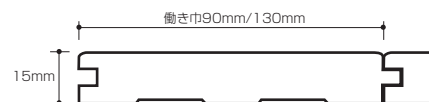

床板／銘木フローリング

銘木フローリング

ラステックグレード[ユニ]

ラステックグレードは自然味を重視して木そのものが持つ表情を最大限に生かす為に、白太、赤身、節、カスリ、色むらといった無垢の特性が含まれております。

※パテ処理あり

ナラ

品名	品番	寸法 (mm)	設計価格	入数
ナラ (無塗装/エンドマッチ加工)	F-FNNRU-90U	1,820×90×15	17,000	1.64m² (10枚入り)
ナラ (オイル塗装/エンドマッチ加工)	F-FNNRU-90O	1,820×90×15	17,500	1.64m² (10枚入り)
ナラ (無塗装/エンドマッチ加工)	F-FNNRU-120U	1,820×120×15	17,500	1.53m² (7枚入り)
ナラ (オイル塗装/エンドマッチ加工)	F-FNNRU-120O	1,820×120×15	18,500	1.53m² (7枚入り)

カバ

品名	品番	寸法 (mm)	設計価格	入数
カバ (無塗装/エンドマッチ加工)	F-FNKZU-90U	1,820×90×15	14,500	1.64m² (10枚入り)
カバ (オイル塗装/エンドマッチ加工)	F-FNKZU-90O	1,820×90×15	17,000	1.64m² (10枚入り)
カバ (無塗装/エンドマッチ加工)	F-FNKZU-130U	1,820×130×15	17,500	1.66m² (7枚入り)
カバ (オイル塗装/エンドマッチ加工)	F-FNKZU-130O	1,820×130×15	19,000	1.66m² (7枚入り)

メープル

品名	品番	寸法 (mm)	設計価格	入数
メープル (無塗装/エンドマッチ加工)	F-FNMPU-90U	1,820×90×15	17,000	1.64m² (10枚入り)
メープル (オイル塗装/エンドマッチ加工)	F-FNMPU-90O	1,820×90×15	17,500	1.64m² (10枚入り)
メープル (無塗装/エンドマッチ加工)	F-FNMPU-130U	1,820×130×15	17,500	1.66m² (7枚入り)
メープル (オイル塗装/エンドマッチ加工)	F-FNMPU-130O	1,820×130×15	18,500	1.66m² (7枚入り)

クルミ

品名	品番	寸法 (mm)	設計価格	入数
クルミ (無塗装/エンドマッチ加工)	F-FNCWU-90U	1,820×90×15	17,000	1.64m² (10枚入り)
クルミ (無塗装/エンドマッチ加工)	F-FNCWU-130U	1,820×130×15	19,000	1.66m² (7枚入り)