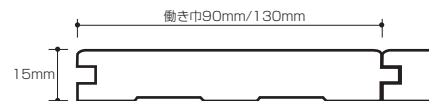

## カバ

品名	品番	寸法 (mm)	設計価格	入数
カバ (無塗装/エンドマッチ加工)	F-FNKZU-90U	1,820×90×15	14,500	1.64m <sup>2</sup> (10枚入り)
カバ (オイル塗装/エンドマッチ加工)	F-FNKZU-90O	1,820×90×15	17,000	1.64m <sup>2</sup> (10枚入り)
カバ (無塗装/エンドマッチ加工)	F-FNKZU-130U	1,820×130×15	17,500	1.66m <sup>2</sup> (7枚入り)
カバ (オイル塗装/エンドマッチ加工)	F-FNKZU-130O	1,820×130×15	19,000	1.66m <sup>2</sup> (7枚入り)