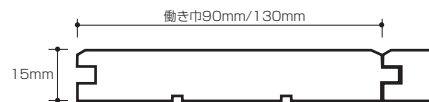

クルミ

品名	品番	寸法 (mm)	設計価格	入数
クルミ (無塗装/エンドマッチ加工)	F-FNCWU-90U	1,820×90×15	17,000	1.64m² (10枚入り)
クルミ (無塗装/エンドマッチ加工)	F-FNCWU-130U	1,820×130×15	19,000	1.66m² (7枚入り)