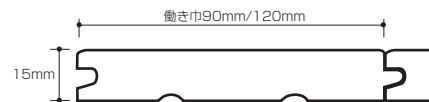

品名	品番	寸法 (mm)	設計価格	入数
ナラ (無塗装/エンドマッチ加工)	F-FNNRU-90U	1,820×90×15	17,000	1.64m² (10枚入り)
ナラ (オイル塗装/エンドマッチ加工)	F-FNNRU-90O	1,820×90×15	17,500	1.64m² (10枚入り)
ナラ (無塗装/エンドマッチ加工)	F-FNNRU-120U	1,820×120×15	17,500	1.53m² (7枚入り)
ナラ (オイル塗装/エンドマッチ加工)	F-FNNRU-120O	1,820×120×15	18,500	1.53m² (7枚入り)