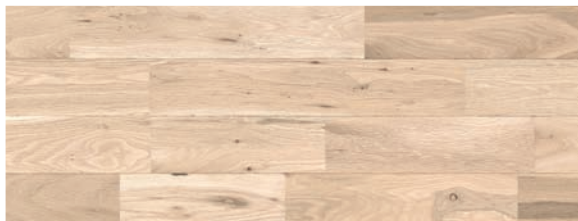

## 床板／銘木フローリング

## ラステックグレード[ユニ]

ラステックグレードは自然味を重視して木そのものが持つ表情を最大限に生かす為に、白太、赤身、節、カスリ、色むらといった無垢の特性が含まれております。

※パテ処理あり